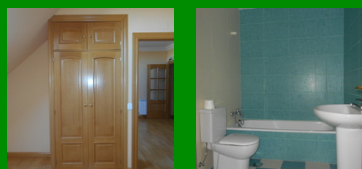

**Apartamento en Poblete
Africa**

38 m2 | 1 Dormitorio | 1 Baño

uso: **Segunda mano**
 estado: **Seminuevo**
 orientación: **Exterior, Luminoso**
 aire acondicionado: **Preinstalación**
 calefacción: **Individual, Gas Ciudad**
 suelo: **Tarima Flotante**
 cocina: **Amueblada**
 aparcamiento: **Plaza de garaje (13 m²)**
 servicios: **Piscina**
 observaciones: **Inmobiliaria Correal les ofrece un apartamento en uno de los mejores residenciales de Poblete. La vivienda se distribuye en salón con la cocina americana, dormitorio con armario empotrado, baño y entrada. Dentro del precio tiene una plaza de garaje y un trastero en el mismo edificio. Exterior. Luminoso. Calefacción individual de gas ciudad. Suelos de parque. El residencial tiene piscina. Una vivienda ideal para vivir y también para invertir. Asesoramiento Jurídico e hipotecario gratuito. Dentro del precio van incluidos los honorarios de la inmobiliaria. Mejor ver.**