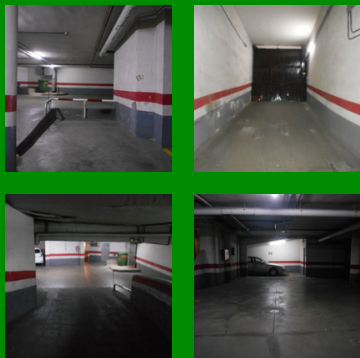

**Plaza de garaje en Ciudad Real
Conde de la Cañada
Zona Centro**

11 m2

uso:
aparcamiento:
observaciones:

Segunda mano

Plaza de garaje (11 m²)

Inmobiliaria Correal les ofrece una plaza de garaje en alquiler en el centro de la ciudad. La plaza de garaje es para un coche pequeño. El acceso es bueno. Tiene unos 11 metros cuadrados. Puerta automática. Dentro del precio va incluida la comunidad. Mejor ver.