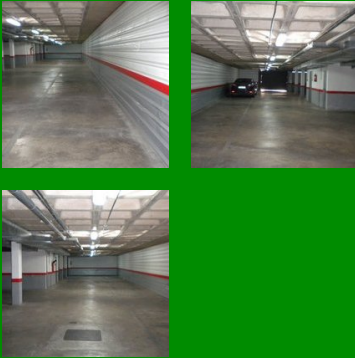

**Plaza de garaje en Miguelturra
Margarita Nelken**

15 m2

uso: **Segunda mano**
aparcamiento: **Plaza de garaje (15 m²)**
observaciones: **Esta en un edificio nuevo. Mejor ver.**

Venta: 4.500 €